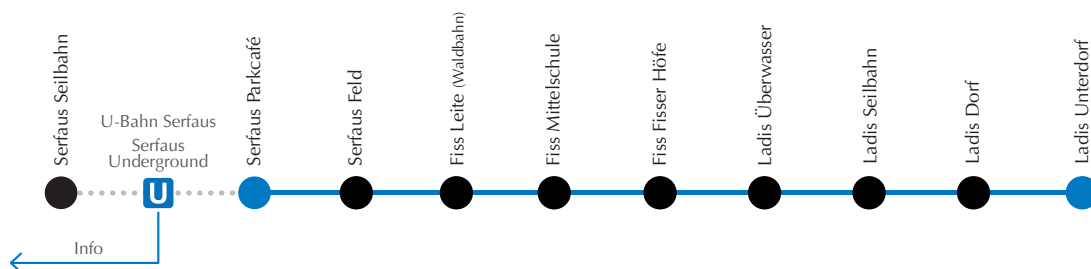

Blaue Linie

Ladis Unterdorf								17:30
Ladis Dorf								17:32
Ladis Seilbahn	14:04	14:34	15:04	15:34	16:04	16:34	17:04	17:34
Ladis Überwasser	14:06	14:36	15:06	15:36	16:06	16:36	17:06	17:36
Fiss Fisser Höfe	14:09	14:39	15:09	15:39	16:09	16:39	17:09	17:39
Fiss Mittelschule	14:11	14:41	15:11	15:41	16:11	16:41	17:11	17:41
Fiss Leite (Waldbahn)	14:13	14:43	15:13	15:43	16:13	16:43	17:13	17:43
Serfaus Feld	14:14	14:44	15:14	15:44	16:14	16:44	17:14	17:44
Serfaus Parkcafé	14:16	14:46	15:16	15:46	16:16	16:46	17:16	17:46

NACHMITTAG
AFTERNOON

Serfaus Parkcafé Serfaus Seilbahn

U-Bahn Serfaus in Betrieb

von 7.45 - 17.15 Uhr

Die U-Bahn-Nutzung ist kostenlos!

Serfaus Underground in service

from 7.45am - 5.15pm

The use of the underground is free!

Blaue Linie

Serfaus Parkcafé	08:30	09:00	09:30	10:00	10:30	11:00	11:30
Serfaus Feld	08:31	09:01	09:31	10:01	10:31	11:01	11:31
Fiss Leite (Waldbahn)	08:33	09:03	09:33	10:03	10:33	11:03	11:33
Fiss Mittelschule	08:35	09:05	09:35	10:05	10:35	11:05	11:35
Fiss Fisser Höfe	08:37	09:07	09:37	10:07	10:37	11:07	11:37
Ladis Überwasser	08:40	09:10	09:40	10:10	10:40	11:10	11:40
Ladis Seilbahn	08:42	09:12	09:42	10:12	10:42	11:12	11:42
Ladis Dorf	08:44	09:14	09:44				
Ladis Unterdorf	08:46	09:16	09:46				

VORMITTAG
MORNING

Blaue Linie

Serfaus Parkcafé	14:00	14:30	15:00	15:30	16:00	16:30	17:00	17:30	18:00	18:30
Serfaus Feld	14:01	14:31	15:01	15:31	16:01	16:31	17:01	17:31	18:01	18:31
Fiss Leite (Waldbahn)	14:03	14:33	15:03	15:33	16:03	16:33	17:03	17:33	18:03	18:33
Fiss Mittelschule	14:05	14:35	15:05	15:35	16:05	16:35	17:05	17:35	18:05	18:35
Fiss Fisser Höfe	14:07	14:37	15:07	15:37	16:07	16:37	17:07	17:37	18:07	18:37
Ladis Überwasser	14:10	14:40	15:10	15:40	16:10	16:40	17:10	17:40	18:10	18:40
Ladis Seilbahn	14:12	14:42	15:12	15:42	16:12	16:42	17:12	17:42	18:12	18:42
Ladis Dorf										18:44
Ladis Unterdorf										18:46