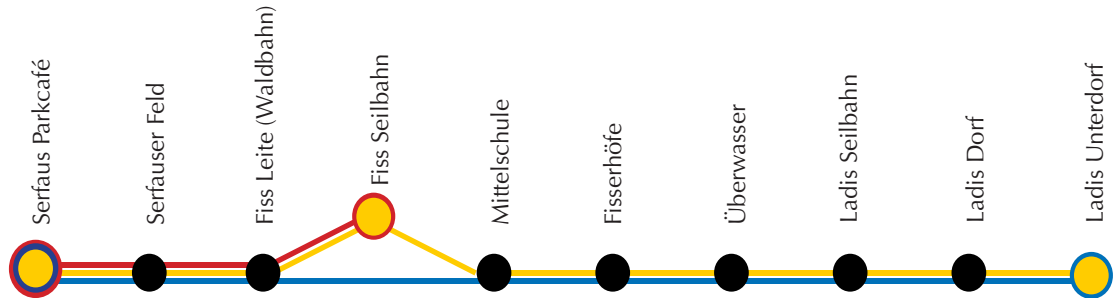

Blaue Linie

Ladis Unterdorf	14:25	15:05	15:45	16:25	17:05	17:45
Ladis Dorf	14:26	15:06	15:46	16:26	17:06	17:46
Ladis Seilbahn	14:27	15:07	15:47	16:27	17:07	17:47
Ladis Überwasser	14:29	15:09	15:49	16:29	17:09	17:49
Fiss Fisserhöfe	14:31	15:11	15:51	16:31	17:11	17:51
Fiss Mittelschule	14:33	15:13	15:53	16:33	17:13	17:53
Fiss Seilbahn	|	|	|	|	|	|
Fiss Leite (Waldbahn)	14:35	15:15	15:55	16:35	17:15	17:55
Serfaus Feld	14:37	15:17	15:57	16:37	17:17	17:57
Serfaus Parkcafé	14:38	15:18	15:58	16:38	17:18	17:58

Rote Linie

	ab	Takt			bis	ab	Takt			bis
		.05	.25	.45			.05	.25	.45	
Fiss Seilbahn	08:45	.05	.25	.45	11:25	14:25	.05	.25	.45	18:05
Fiss Leite (Waldbahn)	08:47	.07	.27	.47	11:27	14:27	.07	.27	.47	18:07
Serfaus Feld	08:50	.10	.30	.50	11:29	14:29	.10	.30	.50	18:10
Serfaus Parkcafe	08:51	.11	.31	.51	11:33	14:33	.11	.31	.51	18:11

Alle Hunde müssen einen Maulkorb tragen!

All dogs must wear a muzzle!

Serfaus Parkcafé ← U-Bahn/ Busshuttle → Serfaus Seilbahn

U-Bahn ab 14.7. 2019 in Betrieb von 7.45 - 18.45 Uhr

Die U-Bahn-Nutzung ist kostenlos!

Underground train in service from

14. of July from 7.45 am - 6.45 pm

The use of the underground train is for free!

Blaue Linie

Serfaus Parkcafé	09:05	09:45	10:25	11:05	14:05
Serfaus Feld	09:06	09:46	10:26	11:06	14:06
Fiss Leite (Waldbahn)	09:08	09:48	10:28	11:08	14:08
Fiss Seilbahn	|	|	|	|	|
Fiss Mittelschule	09:10	09:50	10:30	11:10	14:10
Fiss Fisserhöfe	09:12	09:52	10:32	11:12	14:12
Ladis Überwasser	09:14	09:54	10:34	11:14	14:14
Ladis Seilbahn	09:16	09:56	10:36	11:16	14:16
Ladis Dorf ***	09:18	09:58	10:38	11:18	14:18
Ladis Unterdorf	09:19	09:59	10:39	11:19	14:19

Gelbe Linie

Serfaus Parkcafé	14:45	15:25	16:05	16:45	17:25	18:30
Serfaus Feld	14:46	15:26	16:06	16:46	17:26	18:31
Fiss Leite (Waldbahn)	14:48	15:28	16:08	16:48	17:28	18:33
Fiss Seilbahn	14:50	15:30	16:10	16:50	17:30	18:35
Fiss Mittelschule	14:53	15:33	16:13	16:53	17:33	18:38
Fiss Fisserhöfe	14:56	15:36	16:16	16:56	17:36	18:41
Ladis Überwasser	14:58	15:38	16:18	16:58	17:38	18:43
Ladis Seilbahn	15:00	15:40	16:20	17:00	17:40	18:45
Ladis Dorf	15:01	15:41	16:21	17:01	17:41	18:46
Ladis Unterdorf	15:05	15:45	16:25	17:05	17:45	18:50

*** Anschluss Obladis/Neuegg : Abfahrt 09:20 und 10:40 Uhr
Rückfahrt ab Neuegg 15:20 und 16:30 Uhr | ab Obladis 15:25 und 16:35 Uhr

Rote Linie

	ab	Takt			bis	ab	Takt			bis
		.15	.35	.55			.15	.35	.55	
Serfaus Parkcafe	08:35	.15	.35	.55	11:15	14:15	.15	.35	.55	17:55
Serfaus Feld	08:36	.16	.36	.56	11:16	14:16	.16	.36	.56	17:56
Fiss Leite (Waldbahn)	08:38	.18	.38	.58	11:18	14:18	.18	.38	.58	17:58
Fiss Seilbahn	08:40	.20	.40	.00	11:21	14:21	.20	.40	.00	18:00

Kein Fahrradtransport möglich!

No bike transport possible!

WE ARE FAMILY.®

SERFAUS-FISS-LADIS.AT