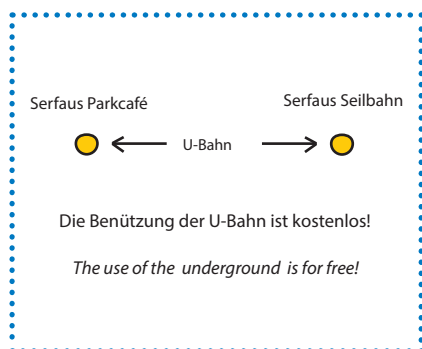

FAHRPLAN. WANDERBUS. – TIMETABLE. HIKERS' BUS.

Busfahrplan gültig vom 12.10. - 20.10.2019 – Times valid from 12.10. - 20.10.2019

Ladis Unterdorf	09:00	10:00	11:00	15:00	16:10	17:15
Ladis Dorf	09:01	10:01	11:01	15:01	16:11	17:16
Ladis Seilbahn	09:02	10:02	11:02	15:02	16:12	17:17
Ladis Überwasser	09:04	10:04	11:04	15:04	16:14	17:19
Fiss Fisserhöfe	09:06	10:06	11:06	15:06	16:16	17:21
Fiss Mittelschule	09:08	10:08	11:08	15:08	16:18	17:23
Fiss Seilbahn	09:11	10:11	11:11	15:11	16:21	17:26
Fiss Leite (Waldbahn)	09:14	10:14	11:14	15:14	16:24	17:29
Serfaus Feld	09:16	10:16	11:16	15:16	16:26	17:31
Serfaus Parkcafé	09:17	10:17	11:17	15:17	16:27	17:32

Serfaus Parkcafé	08:40	09:40	10:40	14:40	15:45	16:55	17:45
Serfaus Feld	08:41	09:41	10:41	14:41	15:46	16:56	17:46
Fiss Leite (Waldbahn)	08:43	09:43	10:43	14:43	15:48	16:58	17:48
Fiss Seilbahn	08:46	09:46	10:46	14:46	15:51	17:01	17:51
Fiss Mittelschule	08:49	09:49	10:49	14:49	15:54	17:04	17:54
Fiss Fisserhöfe	08:51	09:51	10:51	14:51	15:56	17:06	17:56
Ladis Überwasser	08:53	09:53	10:53	14:53	15:58	17:08	17:58
Ladis Seilbahn	08:55	09:55	10:55	14:55	16:00	17:10	18:00
Ladis Dorf	08:57	09:57	10:57	14:57	16:02	17:12	18:02
Ladis Unterdorf	08:58	09:58	10:58	14:58	16:03	17:13	18:03

WE ARE FAMILY.®

SERFAUS-FISS-LADIS.AT