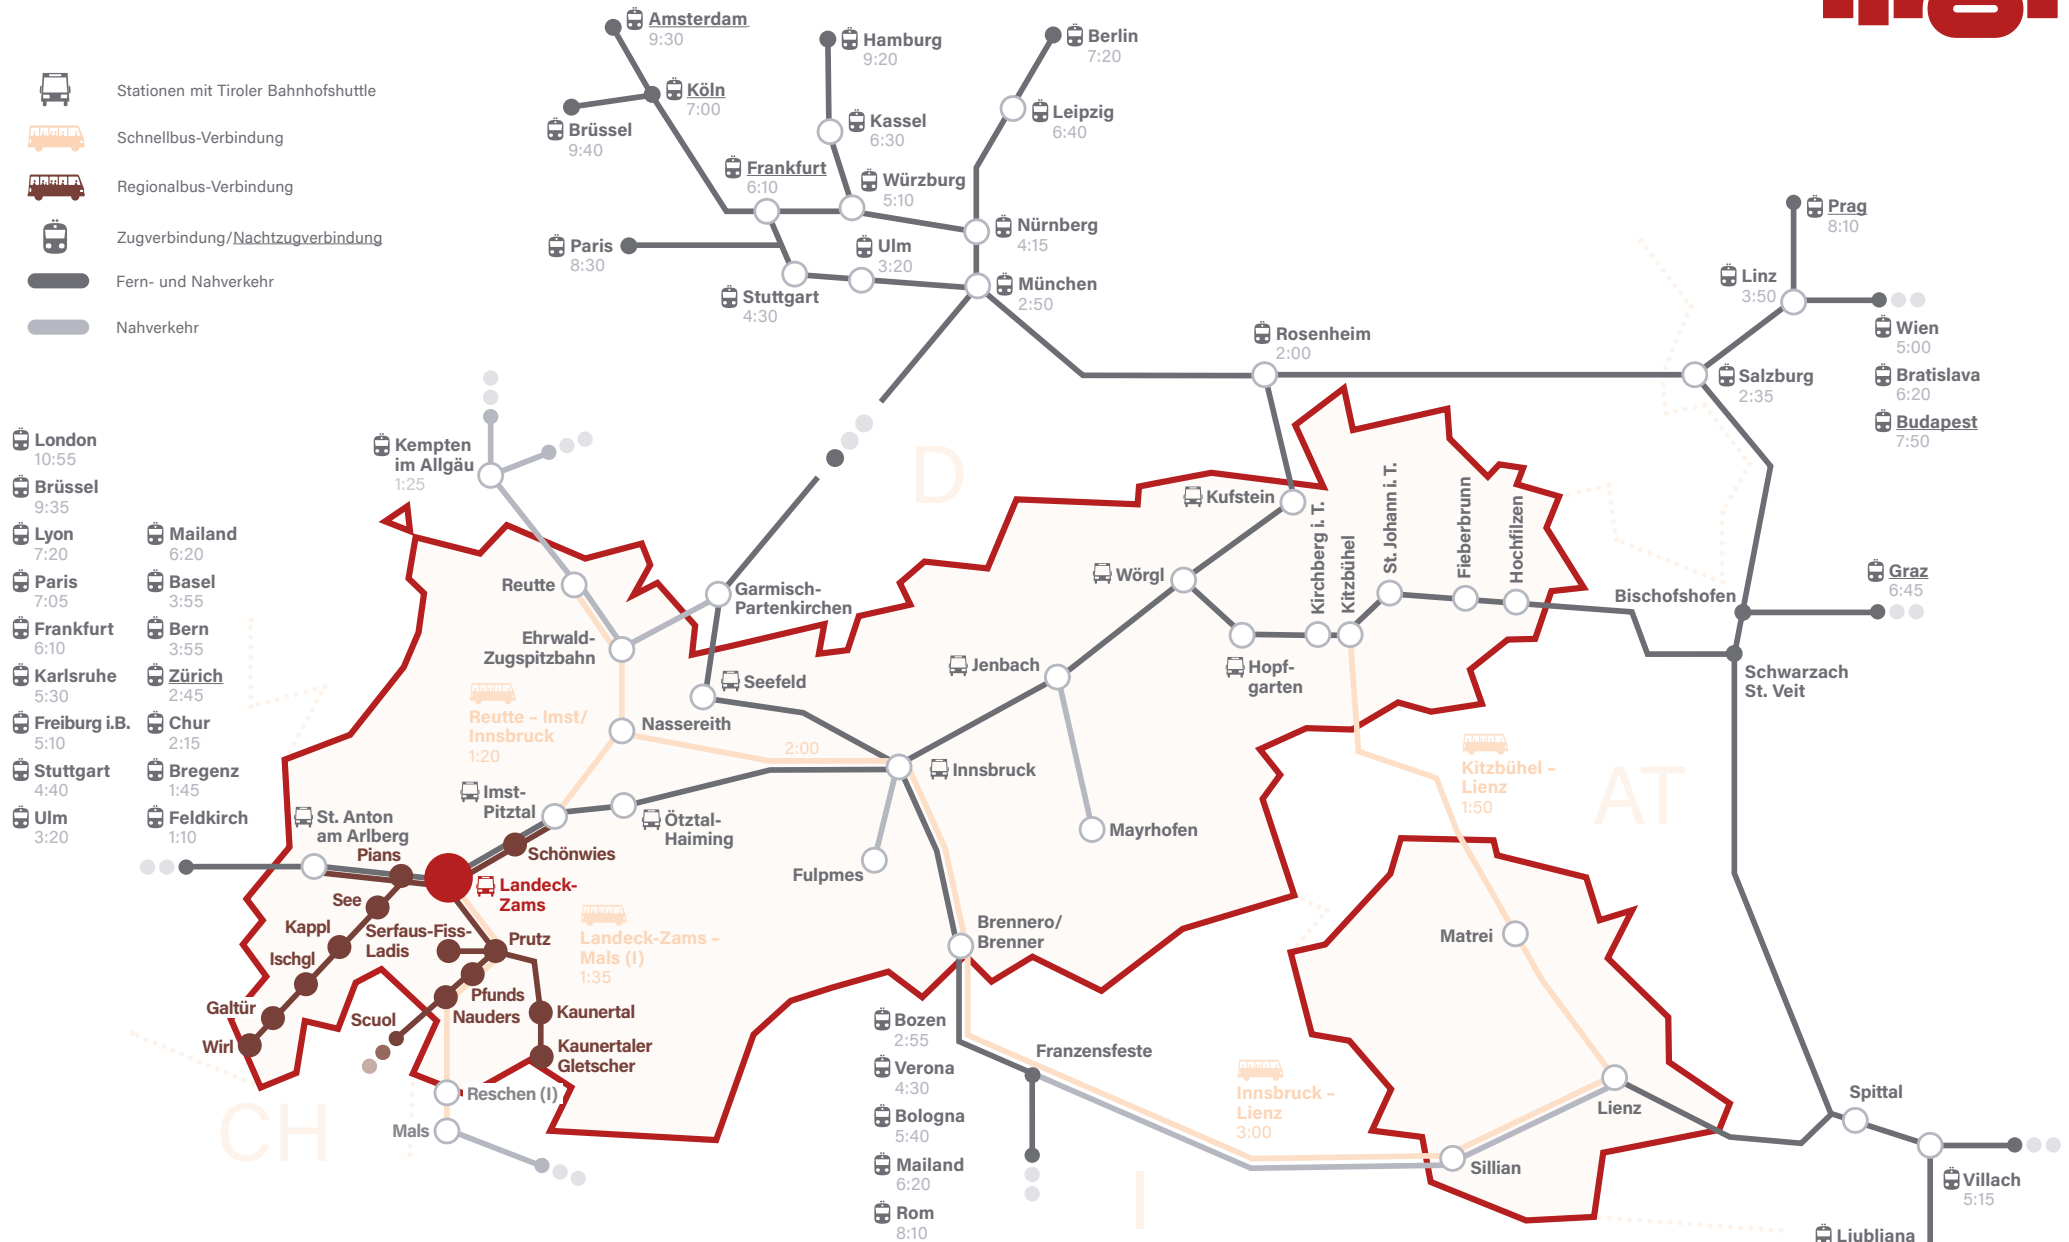

MIT DER BAHN NACH LANDECK-ZAMS

-  Stationen mit Tiroler Bahnhofshuttle
-  Schnellbus-Verbindung
-  Regionalbus-Verbindung
-  Zugverbindung/Nachtzugverbindung
-  Fern- und Nahverkehr
-  Nahverkehr

Die angegebenen Fahrzeiten berufen sich auf den Regelverkehr der DB, ÖBB, SBB und Westbahn ausgehend vom Abfahrtsbahnhof hin zum Zielbahnhof Landeck-Zams. Sie bilden die jeweils kürzeste Anreisezeit an den Stichtagen 14.05.2025 und 17.09.2025 ab. Durch Bauarbeiten können diese Zeiten abweichen – tagesaktuelle Informationen sind unter www.oebb.at, www.bahn.de, www.sbb.ch und www.westbahn.at abrufbar. Neben zahlreichen Direktverbindungen aus den Großstädten, gibt es viele Umstiegsverbindungen über zentrale Knotenpunkte, sowie saisonale Zusatz- und Nachtzugverbindungen mit der DB, ÖBB, dem Urlaubsexpress und dem European Sleeper. Diese Darstellung dient lediglich als schematisch vereinfachte Übersicht. Sie erhebt keinen Anspruch auf Vollständigkeit oder absolute Richtigkeit. Für spezifische Fragestellungen oder verbindliche Auskünfte sollten weitere Informationsquellen herangezogen werden. Die Regionalbus- und Bahnverbindungen können unter www.vvt.at abgerufen werden.