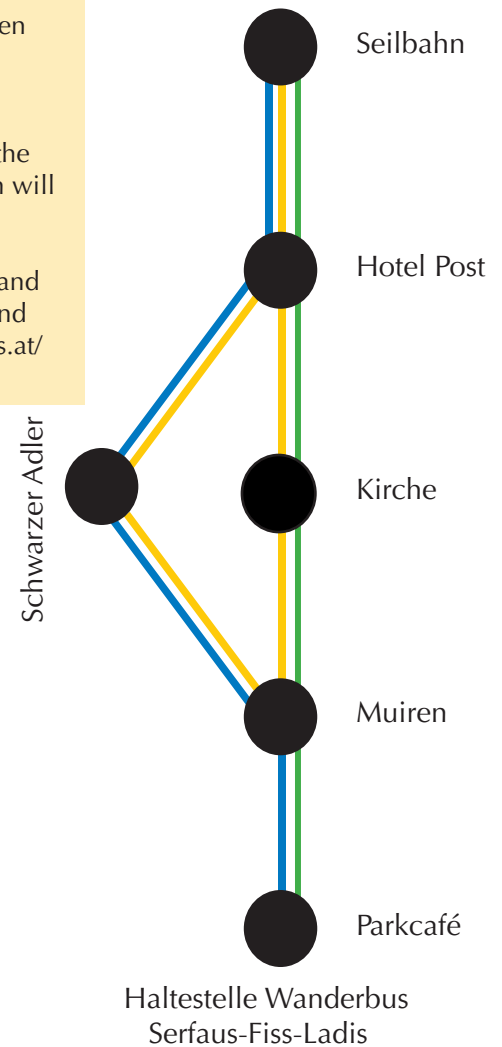

Seilbahn - Schwarzer Adler - Muiren - Seilbahn (Linie Gelb)

	ab	Takt			bis
Seilbahn	09:15	.15	.35	.55	17:35
Hotel Post (Richtung Muiren)	09:19	.19	.39	.59	17:39
GH Schwarzer Adler	09:21	.21	.41	.01	17:41
Muiren	09:06	.26	.46	.06	17:26
Kirche	09:07	.27	.47	.07	17:27
Hotel Post (Richtung Seilbahn)	09:09	.29	.49	.09	17:29
Seilbahn	09:13	.33	.53	.13	17:33

Alle Hunde müssen einen Maulkorb tragen!

All dogs must wear a muzzle!

Kein Fahrradtransport möglich!

No bike transport possible!

Parkcafé - Seilbahn (Linie Grün)

	ab	Takt			bis
Parkcafé (Wanderbushaltestelle)	08:35	.15	.35	.55	17:35
Muiren	-	-	-	-	-
Kirche	-	-	-	-	-
Hotel Post	-	-	-	-	-
Seilbahn	08:43	.23	.43	.03	17:43

Seilbahn - Parkcafé (Linie Blau)

	ab	Takt			bis
Seilbahn	08:45	.05	.25	.45	17:45
Hotel Post	08:49	.09	.29	.49	17:49
GH Schwarzer Adler	08:51	.11	.31	.51	17:51
Muiren	08:53	.13	.33	.53	17:53
Parkcafé (Wanderbushaltestelle)	08:54	.14	.34	.54	17:54