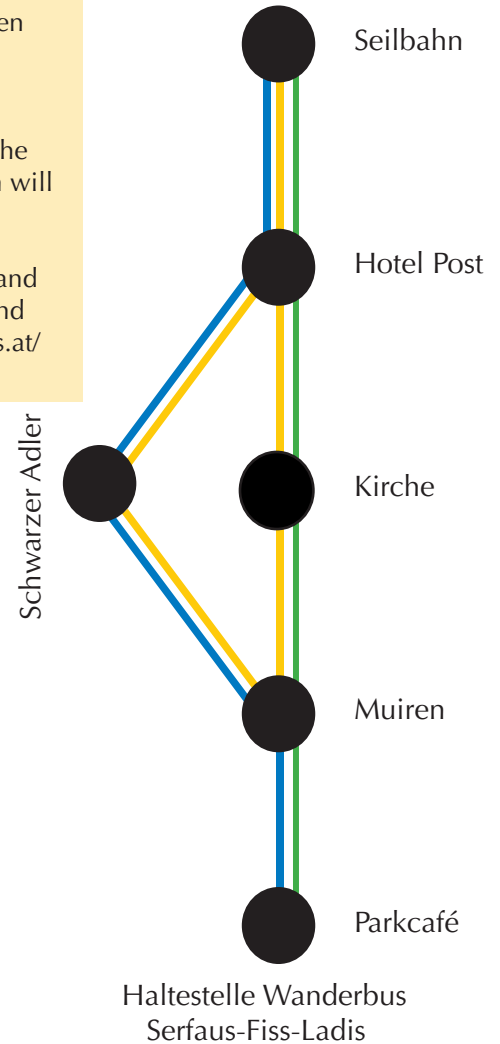

Seilbahn - Schwarzer Adler - Muiren - Seilbahn (Linie Gelb)

	ab	Takt			bis
Seilbahn	09:15	.15	.35	.55	17:35
Hotel Post (Richtung Muiren)	09:19	.19	.39	.59	17:39
GH Schwarzer Adler	09:21	.21	.41	.01	17:41
Muiren	09:06	.26	.46	.06	17:26
Kirche	09:07	.27	.47	.07	17:27
Hotel Post (Richtung Seilbahn)	09:09	.29	.49	.09	17:29
Seilbahn	09:13	.33	.53	.13	17:33

Alle Hunde müssen einen Maulkorb tragen!

All dogs must wear a muzzle!

Kein Fahrradtransport möglich!

No bike transport possible!

Parkcafé - Seilbahn (Linie Grün)

	ab	Takt			bis
Parkcafé (Wanderbushaltestelle)	08:35	.15	.35	.55	17:35
Muiren	-	-	-	-	-
Kirche	-	-	-	-	-
Hotel Post	-	-	-	-	-
Seilbahn	08:43	.23	.43	.03	17:43

Seilbahn - Parkcafé (Linie Blau)

	ab	Takt			bis
Seilbahn	08:45	.05	.25	.45	17:45
Hotel Post	08:49	.09	.29	.49	17:49
GH Schwarzer Adler	08:51	.11	.31	.51	17:51
Muiren	08:53	.13	.33	.53	17:53
Parkcafé (Wanderbushaltestelle)	08:54	.14	.34	.54	17:54