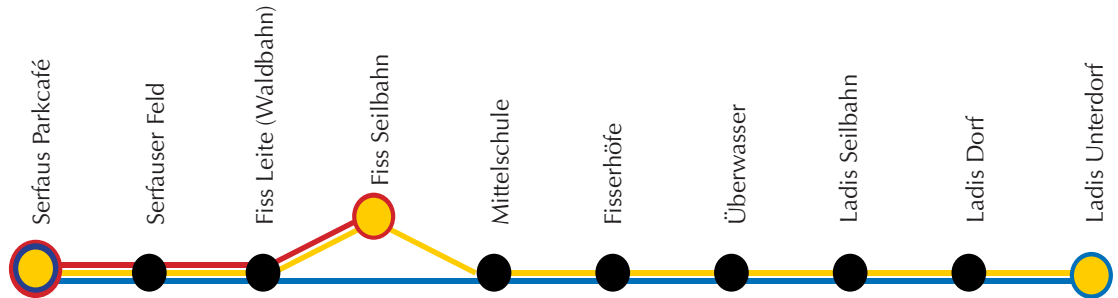

Rote Linie

Rote Linie	ab	Takt			bis	ab	Takt			bis
		.05	.25	.45			.05	.25	.45	
Fiss Seilbahn	08:45	.05	.25	.45	11:25	14:25	.05	.25	.45	18:05
Fiss Leite (Waldbahn)	08:47	.07	.27	.47	11:27	14:27	.07	.27	.47	18:07
Serfaus Feld	08:50	.10	.30	.50	11:29	14:29	.10	.30	.50	18:10
Serfaus Parkcafe	08:51	.11	.31	.51	11:33	14:33	.11	.31	.51	18:11

Alle Hunde müssen einen Maulkorb tragen!

All dogs must wear a muzzle!

Serfaus Parkcafé ← U-Bahn/ Busshuttle → Serfaus Seilbahn

U-Bahn ab 14.7. 2019 in Betrieb von 7.45 - 18.45 Uhr

Die U-Bahn-Nutzung ist kostenlos!
Underground train in service from 14. of July from 7.45 am - 6.45 pm

The use of the underground train is for free!

Blaue Linie

Serfaus Parkcafé	09:05	09:45	10:25	11:05	14:05
Serfaus Feld	09:06	09:46	10:26	11:06	14:06
Fiss Leite (Waldbahn)	09:08	09:48	10:28	11:08	14:08
Fiss Seilbahn					
Fiss Mittelschule	09:10	09:50	10:30	11:10	14:10
Fiss Fisserhöfe	09:12	09:52	10:32	11:12	14:12
Ladis Überwasser	09:14	09:54	10:34	11:14	14:14
Ladis Seilbahn	09:16	09:56	10:36	11:16	14:16
Ladis Dorf ***	09:18	09:58	10:38	11:18	14:18
Ladis Unterdorf	09:19	09:59	10:39	11:19	14:19

*** Anschluss Obladis/Neuegg : Abfahrt 09:20 und 10:40 Uhr
Rückfahrt ab Neuegg 15:20 und 16:30 Uhr | ab Obladis 15:25 und 16:35 Uhr

Rote Linie

Rote Linie	ab	Takt			bis	ab	Takt			bis
		.15	.35	.55			.15	.35	.55	
Serfaus Parkcafe	08:35	.15	.35	.55	11:15	14:15	.15	.35	.55	17:55
Serfaus Feld	08:36	.16	.36	.56	11:16	14:16	.16	.36	.56	17:56
Fiss Leite (Waldbahn)	08:38	.18	.38	.58	11:18	14:18	.18	.38	.58	17:58
Fiss Seilbahn	08:40	.20	.40	.00	11:21	14:21	.20	.40	.00	18:00