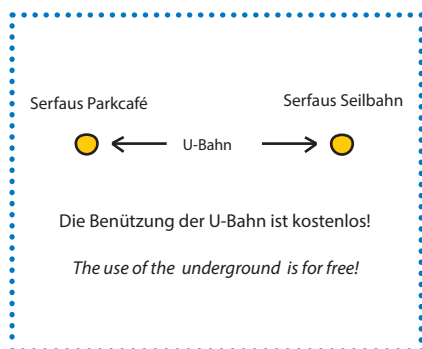

Serfaus Parkcafé	08:40	09:40	10:40	14:40	15:45	16:55	17:45
Serfaus Feld	08:41	09:41	10:41	14:41	15:46	16:56	17:46
Fiss Leite (Waldbahn)	08:43	09:43	10:43	14:43	15:48	16:58	17:48
Fiss Seilbahn	08:46	09:46	10:46	14:46	15:51	17:01	17:51
Fiss Mittelschule	08:49	09:49	10:49	14:49	15:54	17:04	17:54
Fiss Fisserhöfe	08:51	09:51	10:51	14:51	15:56	17:06	17:56
Ladis Überwasser	08:53	09:53	10:53	14:53	15:58	17:08	17:58
Ladis Seilbahn	08:55	09:55	10:55	14:55	16:00	17:10	18:00
Ladis Dorf	08:57	09:57	10:57	14:57	16:02	17:12	18:02
Ladis Unterdorf	08:58	09:58	10:58	14:58	16:03	17:13	18:03