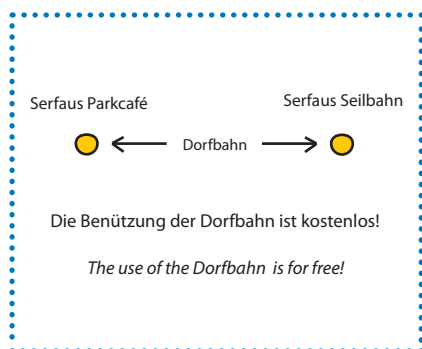

FAHRPLAN. WANDERBUS. – TIMETABLE. HIKERS' BUS.

Busfahrplan gültig vom 14.10. - 21.10.2018 – Times valid from 14.10. - 21.10.2018

Ladis Unterdorf	09:00	10:00	11:00	15:00	16:10	17:15
Ladis Dorf	09:01	10:01	11:01	15:01	16:11	17:16
Ladis Seilbahn	09:02	10:02	11:02	15:02	16:12	17:17
Ladis Überwasser	09:04	10:04	11:04	15:04	16:14	17:19
Fiss Fisserhöfe	09:06	10:06	11:06	15:06	16:16	17:21
Fiss Mittelschule	09:08	10:08	11:08	15:08	16:18	17:23
Fiss Seilbahn	09:11	10:11	11:11	15:11	16:21	17:26
Fiss Leite (Waldbahn)	09:14	10:14	11:14	15:14	16:24	17:29
Serfaus Feld	09:16	10:16	11:16	15:16	16:26	17:31
Serfaus Parkcafé	09:17	10:17	11:17	15:17	16:27	17:32

Serfaus Parkcafé	08:40	09:40	10:40	14:40	15:45	16:55	17:45
Serfaus Feld	08:41	09:41	10:41	14:41	15:46	16:56	17:46
Fiss Leite (Waldbahn)	08:43	09:43	10:43	14:43	15:48	16:58	17:48
Fiss Seilbahn	08:46	09:46	10:46	14:46	15:51	17:01	17:51
Fiss Mittelschule	08:49	09:49	10:49	14:49	15:54	17:04	17:54
Fiss Fisserhöfe	08:51	09:51	10:51	14:51	15:56	17:06	17:56
Ladis Überwasser	08:53	09:53	10:53	14:53	15:58	17:08	17:58
Ladis Seilbahn	08:55	09:55	10:55	14:55	16:00	17:10	18:00
Ladis Dorf	08:57	09:57	10:57	14:57	16:02	17:12	18:02
Ladis Unterdorf	08:58	09:58	10:58	14:58	16:03	17:13	18:03

WE ARE FAMILY.®