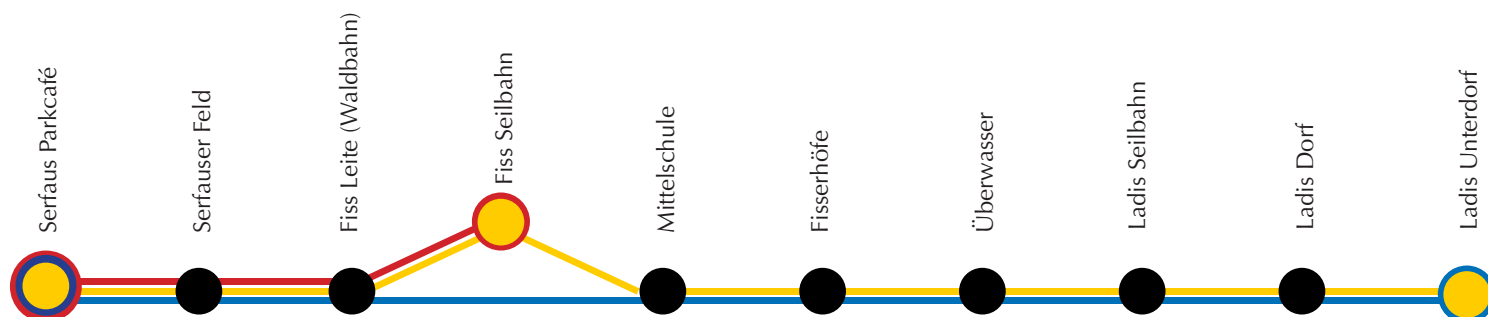

Alle Hunde müssen einen Maulkorb tragen!

All dogs must wear a muzzle!

Kein Fahrradtransport möglich!

No bike transport possible!

Rote Linie

Fiss Seilbahn	09:05	09:45	10:15	10:45	11:15	14:35	14:55	15:25	15:55	16:25	16:55	17:25	17:45
Fiss Leite (Waldbahn)	09:08	09:48	10:18	10:48	11:18	14:38	14:58	15:28	15:58	16:28	16:58	17:28	17:48
Serfaus Feld	09:10	09:50	10:20	10:50	11:20	14:40	15:00	15:30	16:00	16:30	17:00	17:30	17:50
Serfaus Parkcafé	09:11	09:51	10:21	10:51	11:21	14:41	15:01	15:31	16:01	16:31	17:01	17:31	17:51

Blaue Linie

Serfaus Parkcafé	09:50	10:50	11:50
Serfaus Feld	09:51	10:51	11:51
Fiss Leite(Waldbahn)	09:53	10:53	11:53
Fiss Seilbahn			
Fiss Mittelschule	09:55	10:55	11:55
Fiss Fisserhöfe	09:57	10:57	11:57
Ladis Überwasser	09:59	10:59	11:59
Ladis Seilbahn	10:01	11:01	12:01
Ladis Dorf	10:03	11:03	12:03
Ladis Unterdorf	10:04	11:04	12:04