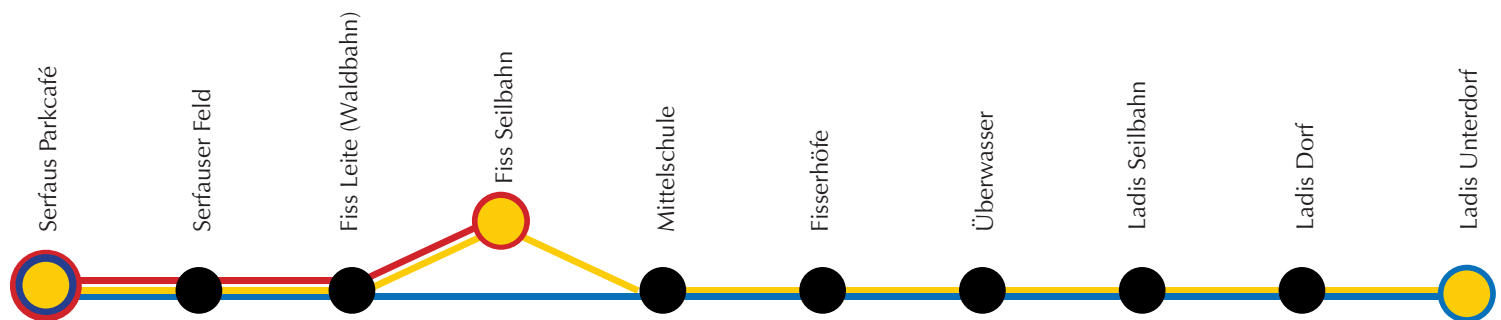

## Rote Linie

Fiss Seilbahn	09:05	09:45	10:15	10:45	11:15	14:35	14:55	15:25	15:55	16:25	16:55	17:25	17:45
Fiss Leite (Waldbahn)	09:08	09:48	10:18	10:48	11:18	14:38	14:58	15:28	15:58	16:28	16:58	17:28	17:48
Serfaus Feld	09:10	09:50	10:20	10:50	11:20	14:40	15:00	15:30	16:00	16:30	17:00	17:30	17:50
Serfaus Parkcafé	09:11	09:51	10:21	10:51	11:21	14:41	15:01	15:31	16:01	16:31	17:01	17:31	17:51