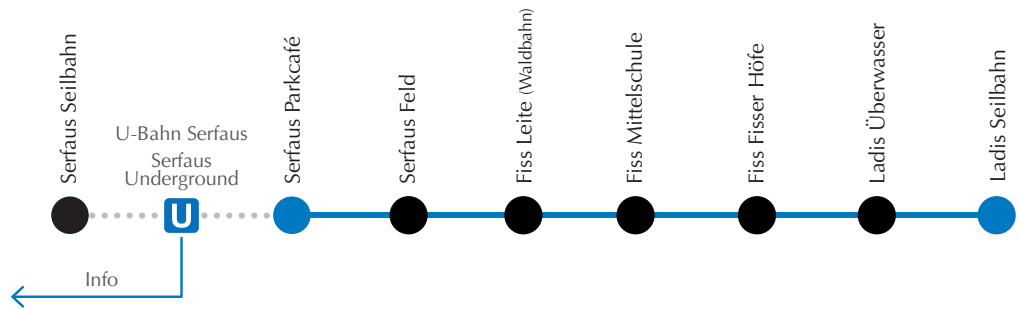

VORMITTAG
MORNING

Blaue Linie

Ladis Seilbahn	14:04	14:34	15:04	15:34	16:04	16:34	17:04	17:34
Ladis Überwasser	14:06	14:36	15:06	15:36	16:06	16:36	17:06	17:36
Fiss Fisser Höfe	14:09	14:39	15:09	15:39	16:09	16:39	17:09	17:39
Fiss Mittelschule	14:11	14:41	15:11	15:41	16:11	16:41	17:11	17:41
Fiss Leite (Waldbahn)	14:13	14:43	15:13	15:43	16:13	16:43	17:13	17:43
Serfaus Feld	14:14	14:44	15:14	15:44	16:14	16:44	17:14	17:44
Serfaus Parkcafé	14:16	14:46	15:16	15:46	16:16	16:46	17:16	17:46

Serfaus Parkcafé Serfaus Seilbahn
U ← U-Bahn → **U**
U-Bahn Serfaus in Betrieb von 7.45 - 17.15 Uhr
Die U-Bahn-Nutzung ist kostenlos!
Serfaus Underground in service from 7.45am - 5.15pm
The use of the underground is free!

Blaue Linie

Serfaus Parkcafé	08:30	09:00	09:30	10:00	10:30	11:00	11:30
Serfaus Feld	08:31	09:01	09:31	10:01	10:31	11:01	11:31
Fiss Leite (Waldbahn)	08:33	09:03	09:33	10:03	10:33	11:03	11:33
Fiss Mittelschule	08:35	09:05	09:35	10:05	10:35	11:05	11:35
Fiss Fisser Höfe	08:37	09:07	09:37	10:07	10:37	11:07	11:37
Ladis Überwasser	08:40	09:10	09:40	10:10	10:40	11:10	11:40
Ladis Seilbahn	08:42	09:12	09:42	10:12	10:42	11:12	11:42

VORMITTAG
MORNING

Blaue Linie

Serfaus Parkcafé	14:00	14:30	15:00	15:30	16:00	16:30	17:00	17:30	18:00	18:30
Serfaus Feld	14:01	14:31	15:01	15:31	16:01	16:31	17:01	17:31	18:01	18:31
Fiss Leite (Waldbahn)	14:03	14:33	15:03	15:33	16:03	16:33	17:03	17:33	18:03	18:33
Fiss Mittelschule	14:05	14:35	15:05	15:35	16:05	16:35	17:05	17:35	18:05	18:35
Fiss Fisser Höfe	14:07	14:37	15:07	15:37	16:07	16:37	17:07	17:37	18:07	18:37
Ladis Überwasser	14:10	14:40	15:10	15:40	16:10	16:40	17:10	17:40	18:10	18:40
Ladis Seilbahn	14:12	14:42	15:12	15:42	16:12	16:42	17:12	17:42	18:12	18:42