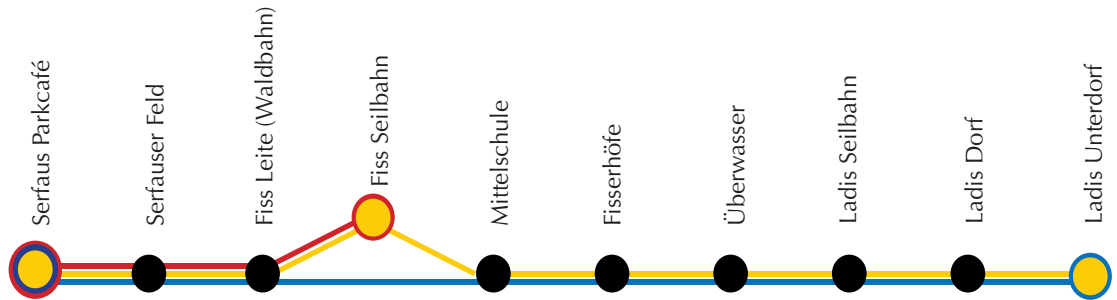

Blaue Linie

Ladis Unterdorf	14:25	15:05	15:45	16:25	17:05	17:45
Ladis Dorf	14:26	15:06	15:46	16:26	17:06	17:46
Ladis Seilbahn	14:27	15:07	15:47	16:27	17:07	17:47
Ladis Überwasser	14:29	15:09	15:49	16:29	17:09	17:49
Fiss Fisserhöfe	14:31	15:11	15:51	16:31	17:11	17:51
Fiss Mittelschule	14:33	15:13	15:53	16:33	17:13	17:53
Fiss Seilbahn	|	|	|	|	|	|
Fiss Leite (Waldbahn)	14:35	15:15	15:55	16:35	17:15	17:55
Serfaus Feld	14:37	15:17	15:57	16:37	17:17	17:57
Serfaus Parkcafé	14:38	15:18	15:58	16:38	17:18	17:58

Rote Linie

Rote Linie	ab	Takt			bis	ab	Takt			bis
		.05	.25	.45			.05	.25	.45	
Fiss Seilbahn	08:45	.05	.25	.45	11:25	14:25	.05	.25	.45	18:05
Fiss Leite (Waldbahn)	08:47	.07	.27	.47	11:27	14:27	.07	.27	.47	18:07
Serfaus Feld	08:50	.10	.30	.50	11:29	14:29	.10	.30	.50	18:10
Serfaus Parkcafé	08:51	.11	.31	.51	11:33	14:33	.11	.31	.51	18:11

Alle Hunde müssen einen Maulkorb tragen!

All dogs must wear a muzzle!

Serfaus Parkcafé ← Dorfbahn → Serfaus Seilbahn
Dorfbahn in Betrieb von 7.15 - 18.45 Uhr
Die Dorfbahnbenützung ist kostenlos!
Underground train in service from 7.15 am - 6.45 pm
The use of the underground train is for free!

Blaue Linie

Serfaus Parkcafé	09:05	09:45	10:25	11:05	14:05
Serfaus Feld	09:06	09:46	10:26	11:06	14:06
Fiss Leite (Waldbahn)	09:08	09:48	10:28	11:08	14:08
Fiss Seilbahn	|	|	|	|	|
Fiss Mittelschule	09:10	09:50	10:30	11:10	14:10
Fiss Fisserhöfe	09:12	09:52	10:32	11:12	14:12
Ladis Überwasser	09:14	09:54	10:34	11:14	14:14
Ladis Seilbahn	09:16	09:56	10:36	11:16	14:16
Ladis Dorf	09:18	09:58	10:38	11:18	14:18
Ladis Unterdorf	09:19	09:59	10:39	11:19	14:19

Gelbe Linie

Serfaus Parkcafé	14:45	15:25	16:05	16:45	17:25	18:30
Serfaus Feld	14:46	15:26	16:06	16:46	17:26	18:31
Fiss Leite (Waldbahn)	14:48	15:28	16:08	16:48	17:28	18:33
Fiss Seilbahn	14:50	15:30	16:10	16:50	17:30	18:35
Fiss Mittelschule	14:53	15:33	16:13	16:53	17:33	18:38
Fiss Fisserhöfe	14:56	15:36	16:16	16:56	17:36	18:41
Ladis Überwasser	14:58	15:38	16:18	16:58	17:38	18:43
Ladis Seilbahn	15:00	15:40	16:20	17:00	17:40	18:45
Ladis Dorf	15:01	15:41	16:21	17:01	17:41	18:46
Ladis Unterdorf	15:05	15:45	16:25	17:05	17:45	18:50

Rote Linie

Rote Linie	ab	Takt			bis	ab	Takt			bis
		.15	.35	.55			.15	.35	.55	
Serfaus Parkcafé	08:35	.15	.35	.55	11:15	14:15	.15	.35	.55	17:55
Serfaus Feld	08:36	.16	.36	.56	11:16	14:16	.16	.36	.56	17:56
Fiss Leite (Waldbahn)	08:38	.18	.38	.58	11:18	14:18	.18	.38	.58	17:58
Fiss Seilbahn	08:40	.20	.40	.00	11:21	14:21	.20	.40	.00	18:00

Kein Fahrradtransport möglich!

No bike transport possible!

WE ARE FAMILY.®

SERFAUS-FISS-LADIS.AT