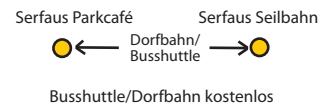

FAHRPLAN. WANDERBUS. – TIMETABLE. HIKERS' BUS.

Busfahrplan gültig ab 16.06. bis 06.07.2018 und vom 25.08. bis 13.10.2018
Times valid from 16.06. till 06.07.2018 and from 25.08. till 13.10.2018

(Änderungen vorbehalten - subject to change)

Gelbe Linie

Ladis Unterdorf	09:05	10:20	11:20
Ladis Dorf	09:06	10:21	11:21
Ladis Seilbahn	09:07	10:22	11:22
Ladis Überwasser	09:09	10:24	11:24
Fiss Fisserhöfe	09:11	10:26	11:26
Fiss Mittelschule	09:13	10:28	11:28
Fiss Seilbahn	09:16	10:31	11:31
Fiss Leite(Waldbahn)	09:19	10:34	11:34
Serfaus Feld	09:21	10:36	11:36
Serfaus Parkcafé	09:22	10:37	11:37

Blaue Linie

Ladis Unterdorf	12:10	15:10	16:10	17:10
Ladis Dorf	12:11	15:11	16:11	17:11
Ladis Seilbahn	12:12	15:12	16:12	17:12
Ladis Überwasser	12:14	15:14	16:14	17:14
Fiss Fisserhöfe	12:16	15:16	16:16	17:16
Fiss Mittelschule	12:18	15:18	16:18	17:18
Fiss Seilbahn	|	|	|	|
Fiss Leite(Waldbahn)	12:20	15:20	16:20	17:20
Serfaus Feld	12:22	15:22	16:22	17:22
Serfaus Parkcafé	12:23	15:23	16:23	17:23

Alle Hunde müssen einen Maulkorb tragen!

All dogs must wear a muzzle!

Kein Fahrradtransport möglich!

No bike transport possible!

Rote Linie

Fiss Seilbahn	09:05	09:45	10:15	10:45	11:15	14:35	14:55	15:25	15:55	16:25	16:55	17:25	17:45
Fiss Leite (Waldbahn)	09:08	09:48	10:18	10:48	11:18	14:38	14:58	15:28	15:58	16:28	16:58	17:28	17:48
Serfaus Feld	09:10	09:50	10:20	10:50	11:20	14:40	15:00	15:30	16:00	16:30	17:00	17:30	17:50
Serfaus Parkcafé	09:11	09:51	10:21	10:51	11:21	14:41	15:01	15:31	16:01	16:31	17:01	17:31	17:51

Blaue Linie