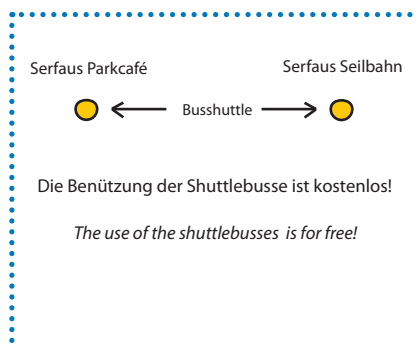

FAHRPLAN. WANDERBUS. – TIMETABLE. HIKERS' BUS.

Busfahrplan gültig vom 14.10. - 21.10.2018 – Times valid from 14.10. - 21.10.2018

Ladis Unterdorf	09:00	10:00	11:00	15:00	16:10	17:15
Ladis Dorf	09:01	10:01	11:01	15:01	16:11	17:16
Ladis Seilbahn	09:02	10:02	11:02	15:02	16:12	17:17
Ladis Überwasser	09:04	10:04	11:04	15:04	16:14	17:19
Fiss Fisserhöfe	09:06	10:06	11:06	15:06	16:16	17:21
Fiss Mittelschule	09:08	10:08	11:08	15:08	16:18	17:23
Fiss Seilbahn	09:11	10:11	11:11	15:11	16:21	17:26
Fiss Leite (Waldbahn)	09:14	10:14	11:14	15:14	16:24	17:29
Serfaus Feld	09:16	10:16	11:16	15:16	16:26	17:31
Serfaus Parkcafé	09:17	10:17	11:17	15:17	16:27	17:32

Serfaus Parkcafé	08:40	09:40	10:40	14:40	15:45	16:55	17:45
Serfaus Feld	08:41	09:41	10:41	14:41	15:46	16:56	17:46
Fiss Leite (Waldbahn)	08:43	09:43	10:43	14:43	15:48	16:58	17:48
Fiss Seilbahn	08:46	09:46	10:46	14:46	15:51	17:01	17:51
Fiss Mittelschule	08:49	09:49	10:49	14:49	15:54	17:04	17:54
Fiss Fisserhöfe	08:51	09:51	10:51	14:51	15:56	17:06	17:56
Ladis Überwasser	08:53	09:53	10:53	14:53	15:58	17:08	17:58
Ladis Seilbahn	08:55	09:55	10:55	14:55	16:00	17:10	18:00
Ladis Dorf	08:57	09:57	10:57	14:57	16:02	17:12	18:02
Ladis Unterdorf	08:58	09:58	10:58	14:58	16:03	17:13	18:03

WE ARE FAMILY.®

SERFAUS-FISS-LADIS.AT