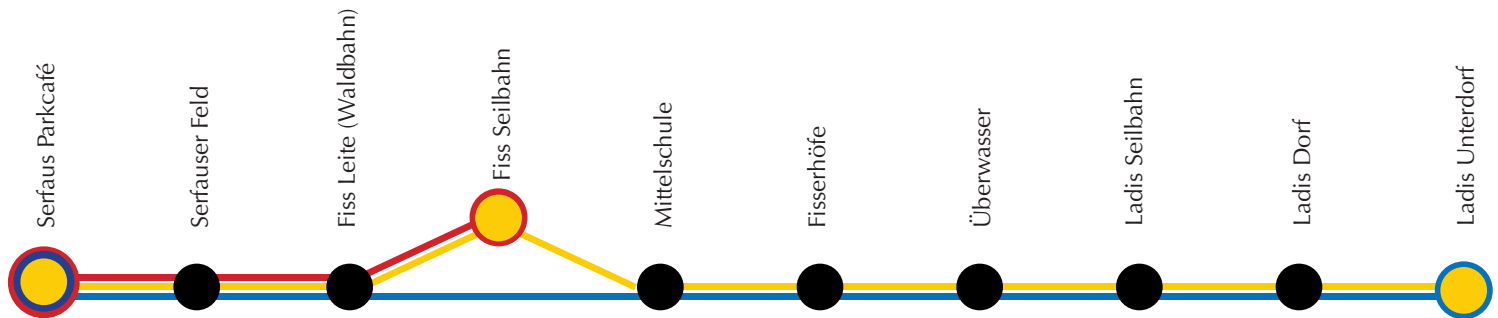

## Rote Linie

Fiss Seilbahn	09:05	09:45	10:15	10:45	11:15	14:35	14:55	15:25	15:55	16:25	16:55	17:25	17:45
Fiss Leite (Waldbahn)	09:08	09:48	10:18	10:48	11:18	14:38	14:58	15:28	15:58	16:28	16:58	17:28	17:48
Serfaus Feld	09:10	09:50	10:20	10:50	11:20	14:40	15:00	15:30	16:00	16:30	17:00	17:30	17:50
Serfaus Parkcafé	09:11	09:51	10:21	10:51	11:21	14:41	15:01	15:31	16:01	16:31	17:01	17:31	17:51

## Blaue Linie

Serfaus Parkcafé	09:50	10:50	11:50
Serfaus Feld	09:51	10:51	11:51
Fiss Leite(Waldbahn)	09:53	10:53	11:53
Fiss Seilbahn			
Fiss Mittelschule	09:55	10:55	11:55
Fiss Fisserhöfe	09:57	10:57	11:57
Ladis Überwasser	09:59	10:59	11:59
Ladis Seilbahn	10:01	11:01	12:01
Ladis Dorf	10:03	11:03	12:03
Ladis Unterdorf	10:04	11:04	12:04